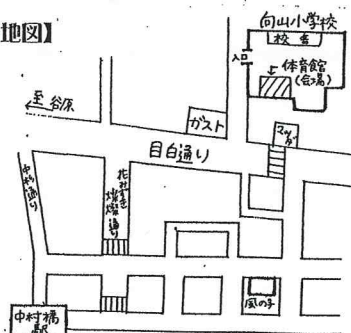

- * 全席自由。
* 当日、ご来場のお時間によっては立ち見になる場合もございますので、ご了承ください。

ご予約はこちらから→

<当日のお願い>

- ・会場の都合上、車でのご来場はお控えください。
・会場に入る際に靴を入れるビニール袋をご持参ください。上履きやスリッパもご用意ください。
・会場には十分な暖房設備がございませんので、暖かい服装でお越しください。
・会場には授乳用のスペースもございます。
・体育館内での飲食はご遠慮下さい。

【会場地図】

お問い合わせは...

風の子保育園

練馬区向山 1-13-10
kazefes2011@yahoo.co.jp

TEL:03-3990-3920

<当日券>

13時より、会場入り口にて販売します。

主催:風の子保育園&「風の子保育園の認可を支える会」